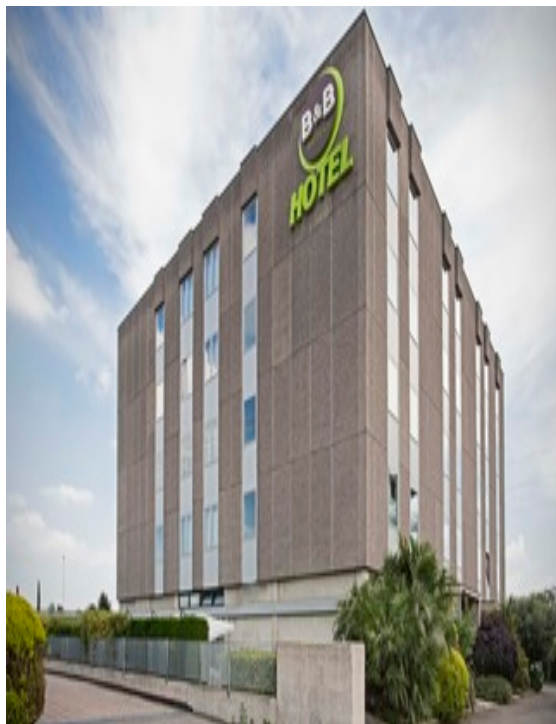

B&B Hotel Verona ★★

di 587 recensioni

📍 Via Enrico Fermi 13/b - 37135 - Verona, Verona, Verona

L'hotel

L'Hotel è situato nella zona sud della città a soli 4 km dall'Arena di Verona. L'Hotel di verona è una struttura moderna che unisce la linearità ed il rigore degli esterni con la confortevole intimità degli ambienti interni. Appena rinnovato negli spazi comuni è apprezzato sia dalla clientela commerciale per la funzionalità ed il comfort offerto, che dalla clientela turistica più attenta ai servizi di accoglienza. L'Hotel è ideale per viaggi dedicati al business o al tempo libero tutte le stanze saranno presto rinnovate e sono tutte dotate di aria condizionata, TV via satellite, asciugacapelli, telefono diretto. Al mattino è disponibile una ricca colazione a buffet all you can eat. Please note that the reception will be closed from 23.00 to 07.00. For arrival in this time, please get in touch with the hotel at least 48 hours before.