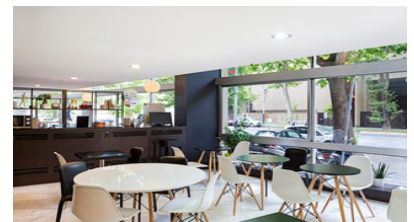

B&B Hotel Firenze City Center ★★ ★

📍 CI Viale Giovanni Amendola 34 - 50121 - Florence, Firenze, Firenze/ Florence

  di 760 revisioni

L'hotel

Situato nel cuore della città, nello storico quartiere di Santa Croce, a pochi passi dalla Basilica. L'hotel offre la sistemazione ideale per chi vuole godere della bellezza di Firenze, ad un ottimo prezzo - qualità. La sua posizione esclusiva permette di visitare le meraviglie di Firenze, come Piazza del Duomo, la Galleria degli Uffizi e il magnifico Ponte Vecchio. La struttura offre una vasta scelta di cibi dolci o salati progettate per soddisfare tutti i gusti e le esigenze.