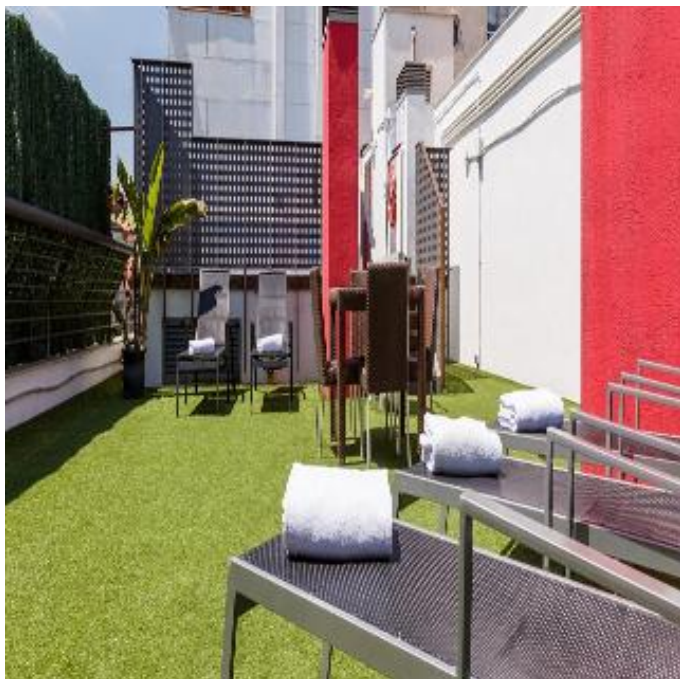

Ilunion Auditori ★★ ★

📍 Carrer De Sicilia, 166-170 - 08013 - Barcelona, Eixample, Barcellona/ Barcelona

📷 ●●●●○ di 1505 recensioni

🔒 Safe2Stay

L'hotel

Questo hotel è situato nel cuore di Barcellona, vicino al Parque de la Ciutadella, lo zoo e l'auditorio. Ci sono diversi ristoranti e bar nelle zone vicine al quartiere Eixample, Borne e Barri Gòtic. Il famoso Auditorium di Barcellona si trova a 5 minuti a piedi, mentre la Sagrada Familia e il Parco della Ciutadella si trovano a 1,5 km di distanza. L'hotel si trova a soli 200 metri dalle fermate dei mezzi pubblici, e c'è una selezione di negozi a 400 m dall'hotel. L'hotel è circondato dal Paseo del Borne, dal porto e dai migliori musei della città.

- Camere per disabili 5
- Numero di piani (edificio principale) 5
- Numero totale di camere 108 : No
- Camere singole 0
- Camere doppie 108

Punti chiave

- WiFi
- Orario check in
- Orario check out
- Ristorante
- Piscina all'aperto non riscaldata
- Palestra
- Personale multilingue
- Struttura non fumatori

Metodo di pagamento