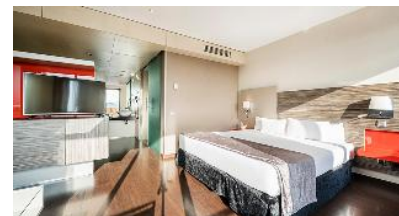

### L'hotel

Situato nel cuore della città tecnica del quartiere 22 @, questo elegante-moderno hotel è una scelta eccellente per i viaggiatori d'affari. È dotato di una palestra e una terrazza panoramica con piscina e una favolosa vista sulla città. Le fermate della metropolitana, Llacuna e Poblenou, si trovano a pochi passi di distanza, offrendo un facile collegamento al centro e ad altre parti della città; il centro congressi CCIB è raggiungibile a piedi.