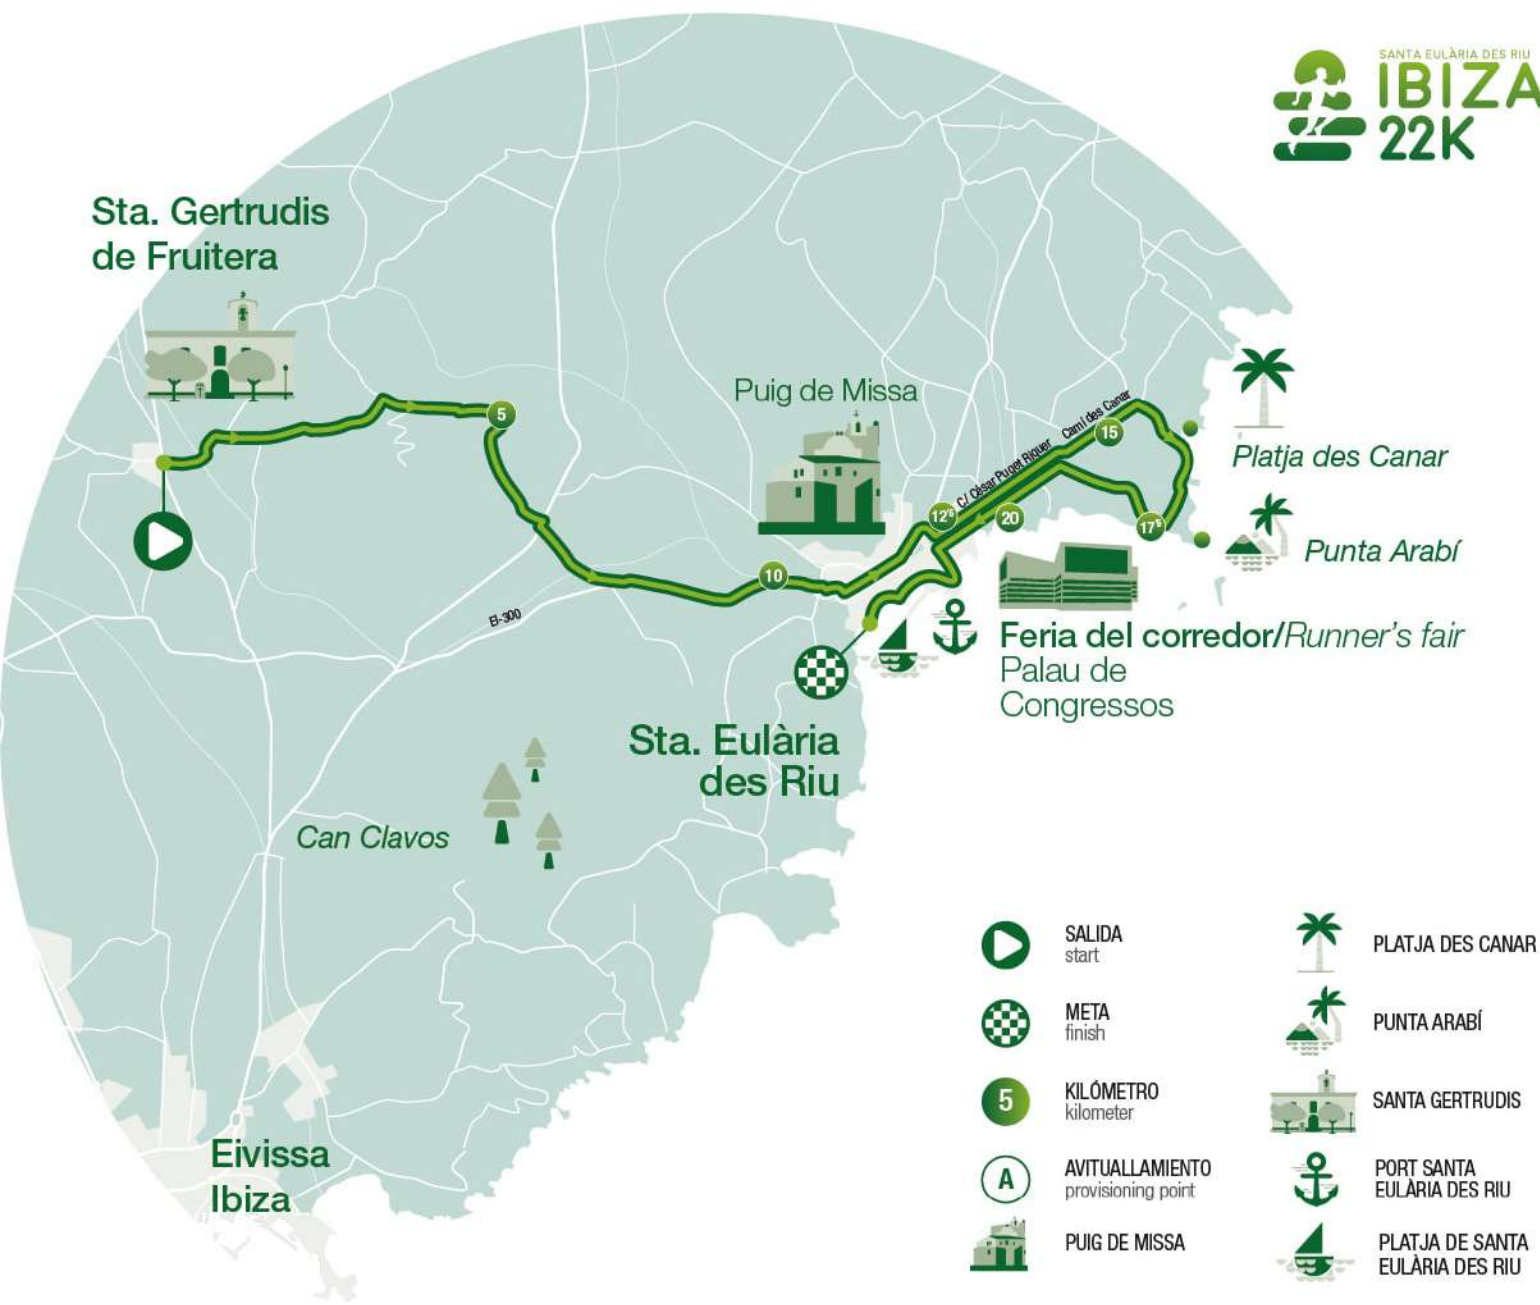

-  SALIDA start
-  META finish
-  5 KILÓMETRO kilometer
-  AVITUALLAMIENTO provisioning point
-  HALF MARATHON
-  PORT ESPORTIU MARINA DE BOTAFOC
-  DALT VILA
-  PUIG DE MISSA
-  SANTA GERTRUDIS
-  PUNTA ARABÍ
-  PALAU DE CONGRESSOS FERIA DEL CORREDOR runner's fair
-  PORT SANTA EULÀRIA DES RIU

ALTIMETRÍA ELEVATION

**ALTIMETRÍA ELEVATION**

ALTIMETRÍA ELEVATION