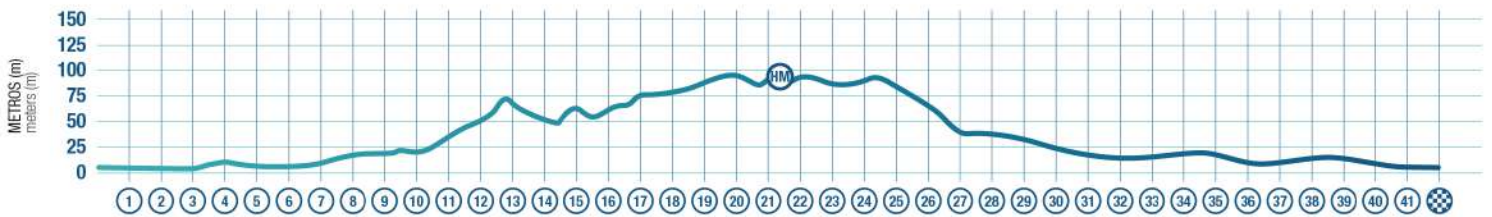

-  SALIDA start
-  META finish
-  5 KILÓMETRO kilometer
-  AVITUALLAMIENTO provisioning point
-  HALF MARATHON
-  PORT ESPORTIU MARINA DE BOTAFOC
-  DALT VILA
-  PUIG DE MISSA
-  SANTA GERTRUDIS
-  PUNTA ARABÍ
-  PALAU DE CONGRESSOS FERIA DEL CORREDOR runner's fair
-  PORT SANTA EULÀRIA DES RIU

ALTIMETRÍA ELEVATION

**ALTIMETRÍA ELEVATION**

ALTIMETRÍA ELEVATION